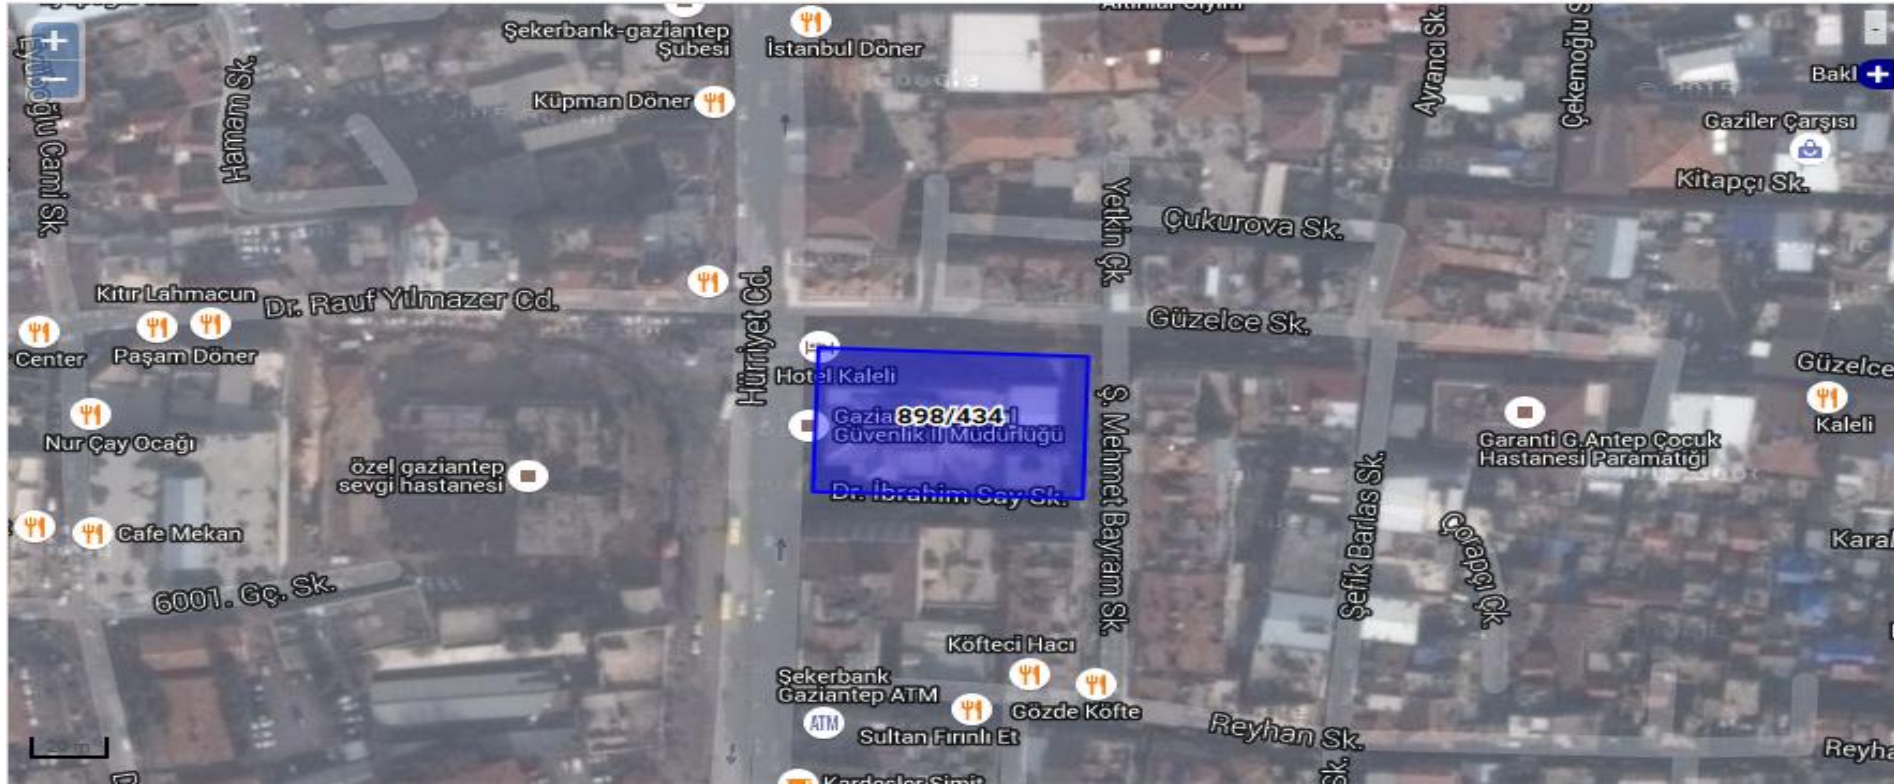

GAZİANTEP ŞAHİNBEY ALAYBEY MAHALLESİ 898 ADA 434 PARSEL

İl	Gaziantep	İlçe	Şahinbey	Mahalle/Köy	Alaybey
Ada	898	Parsel	434		
Sorgula					

İl	İlçe	Mahalle	Ada	Parsel	Tapu Alanı	Nitelik	Mevki	Pafta
Gaziantep	Şahinbey	Alaybey	898	434	2.439,44 m2	Şube ve işkanı	-	57

Yol Tarifi

[Komşu Parselleri Göster](#) | [Yazdır](#) | [Koordinat İndir](#)