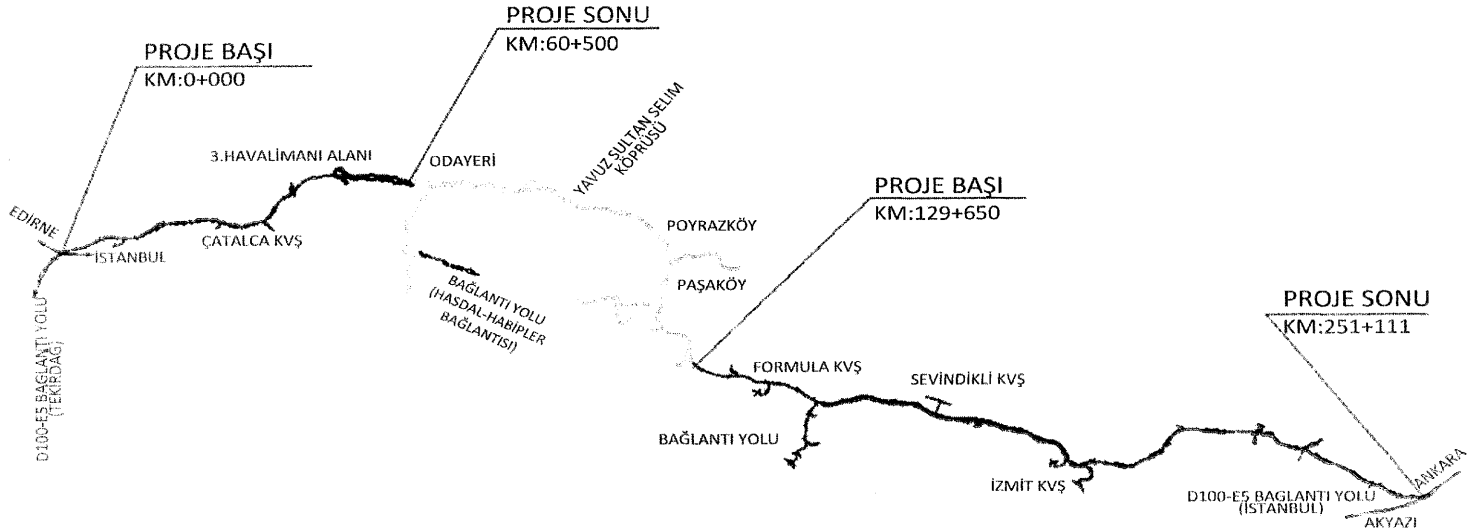

CUMHURBAŞKANI KARARI

**Karar Sayısı: 816**

Kuzey Marmara Otoyolu (3. Boğaz Köprüsü Dahil) Projesi kapsamında ekli harita ile listede güzergâhı, bulunduğu yer ve ada/parsel numaraları gösterilen taşınmazların Karayolları Genel Müdürlüğü tarafından acele kamulaştırılmasına, 2942 sayılı Kamulaştırma Kanununun 27 nci maddesi gereğince karar verilmiştir.

10 Mart 2019

Recep Tayyip ERDOĞAN
CUMHURBAŞKANI

KUZEY MARMARA OTOYOLU(3.BOĞAZ KÖPRÜSÜ DAHİL) PROJESİ
KINALI-ODAYERİ VE KURTKÖY-AKYAZI(BAĞLANTI YOLLARI DAHİL) KESİMLERİ
KM:0+000-60+500 İLE 129+650-251+111 ARASI

KUZEY MARMARA OTOYOLU (3.BOĞAZ KÖPRÜSÜ DAHİL) PROJESİ
KİNALI-ODAYERİ (BAĞLANTI YOLLARI DAHİL.) KM: 0+000-60+500
KAMULAŞTIRMA KANUNUNUN 27. MADDESİ KAPSAMINDA KAMULAŞTIRILACAK PARSEL LİSTESİ

İL	İLÇE	KÖY/ MAHALLE	ADA	PARSEL
İSTANBUL	ÇATALCA	İNCEĞİZ	0	598, 632, 635, 1187, 1188, 1201, 1202, 1365, 1367
	SULTANGAZI	CEBECİ	0	166
			20134	1